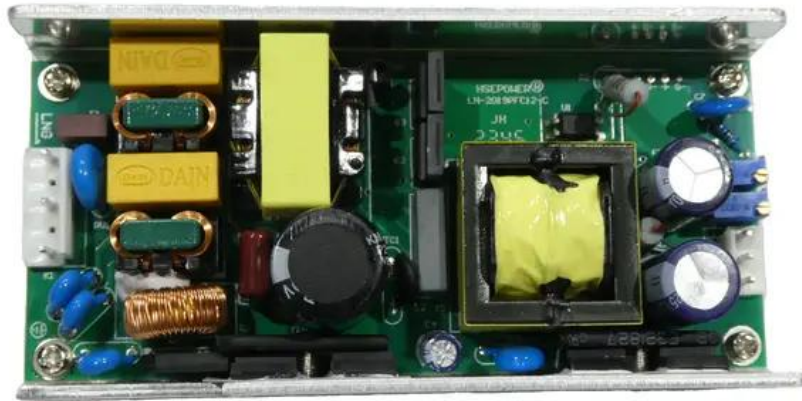

Pcb (power supply) 21VDC/3,5A AKKU Multiflood IP 8x10W (CCD-U2100350) Réf. : E6511558

GTIN: 4026397731231

Prix de catalogue: 77.75 €

TVA 19% incl.

Caractéristiques:

Données techniques:

Poids: 0,27 kg

Contenu de la livraison:

Logistique

EAN / GTIN: 4026397731231

Poids: 0,28 kg

Longueur: 0.13 m

Largeur: 0.06 m

Hauteur: 0.04 m