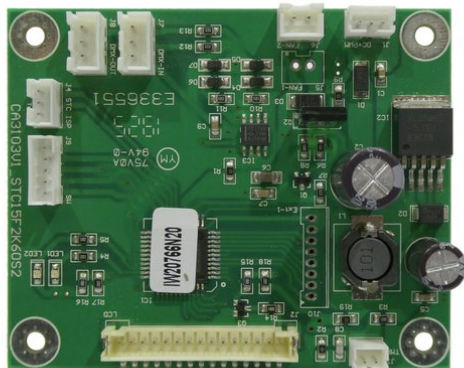

Pcb (Control) DarkFX Wash 2000

Réf. : E6511690
GTIN: 4026397731330

Prix de catalogue: 68.41 €
TVA 19% incl.

Pcb (Control) DarkFX Wash 2000

Réf. : E6511690
GTIN: 4026397731330

Caractéristiques:
