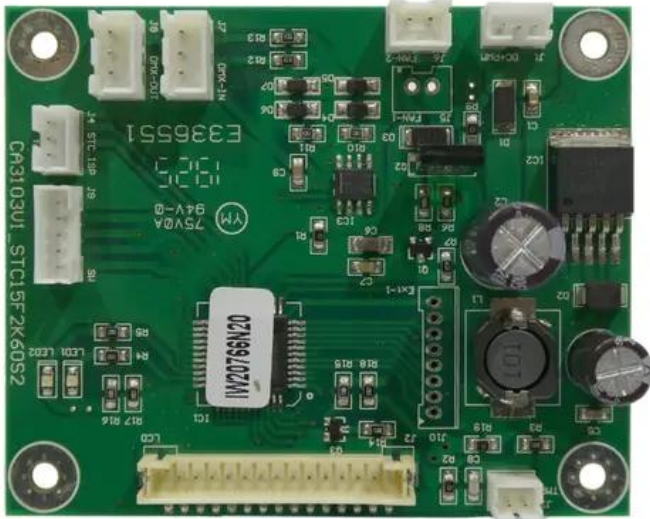

Pcb (Control) DarkFX Wash 2000

Réf. : E6511690
GTIN: 4026397731330

Caractéristiques:

Données techniques:

Poids: 0,03 kg

Contenu de la livraison:

Logistique

EAN / GTIN: 4026397731330
Poids: 0,03 kg
Longueur: 0.08 m
Largeur: 0.07 m
Hauteur: 0.02 m