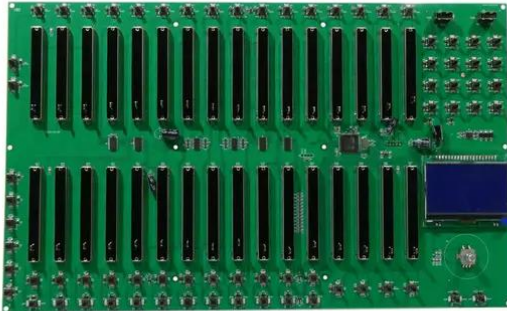

## Pcb (Control) DMX Commander 512

Réf. : E6511791  
GTIN: 4026397740066

---

## Pcb (Control) DMX Commander 512

Réf. : E6511791  
GTIN: 4026397740066