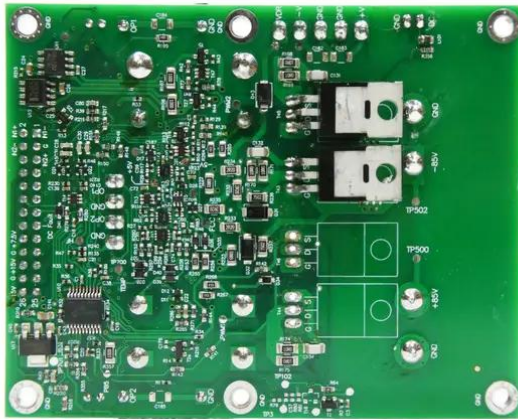

Pcb (Amplifier) MTC-4806 (LA2-AMP)

Réf. : E6511810
GTIN: 4026397734003

Pcb (Amplifier) MTC-4806 (LA2-AMP)

Réf. : E6511810
GTIN: 4026397734003

Caractéristiques:
