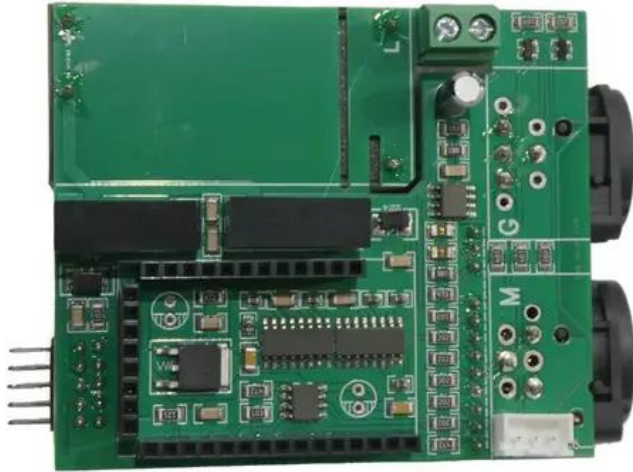

## Pcb (DMX Input) DMX Split 6 Splitter CRMX

Réf. : E6511874  
GTIN: 4026397736663

---

---