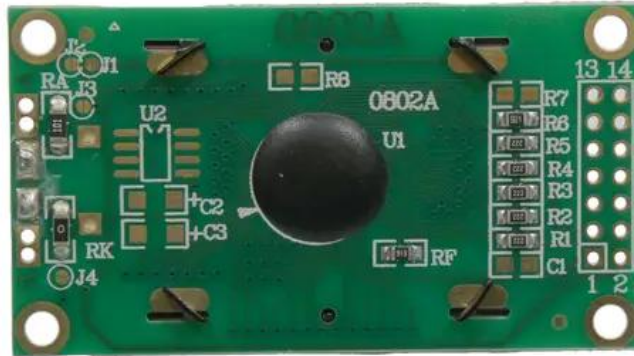

Pcb (LCD Display) LED Mega Strobe 812 Panel (0802A)

Réf. : E6511907
GTIN: 4026397737578

Prix de catalogue: 13.23 €

TVA 19% incl.

Caractéristiques:

Données techniques:

Poids: 0,02 kg

Contenu de la livraison:

Logistique

EAN / GTIN: 4026397737578

Poids: 0,03 kg

Longueur: 0.06 m

Largeur: 0.03 m

Hauteur: 0.01 m