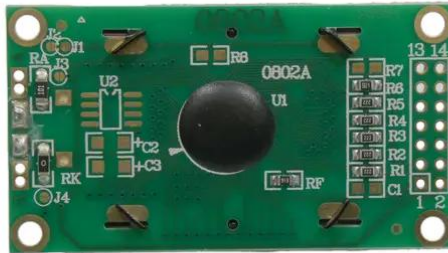

## Pcb (LCD Display) LED Mega Strobe 812 Panel (0802A)

Réf. : E6511907  
GTIN: 4026397737578

---

## Pcb (LCD Display) LED Mega Strobe 812 Panel (0802A)

Réf. : E6511907  
GTIN: 4026397737578

**Caractéristiques:**

---