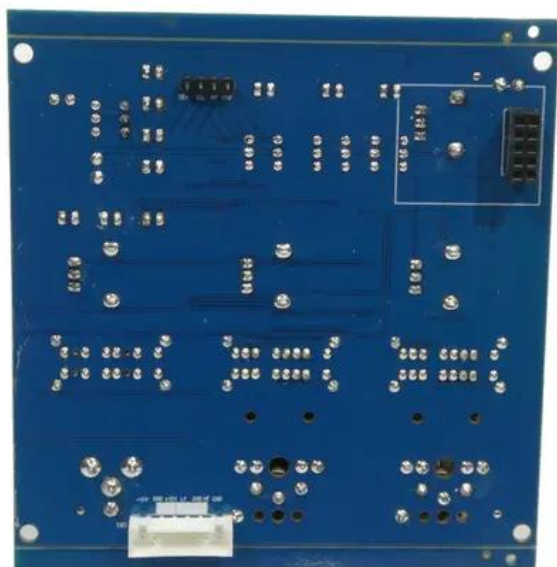

## Pcb (Input) PAS-212A MK4

Réf. : E6511951  
GTIN: 4026397740554

---

---

### Données techniques:

Poids: 0,11 kg

---

---