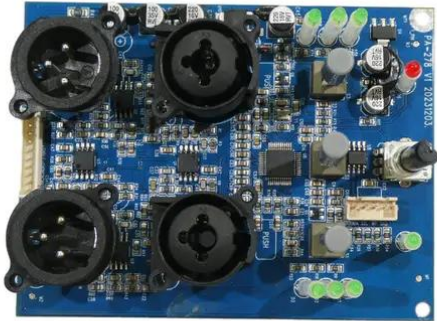

Pcb (Input) PAS-151A

Réf. : E6511953
GTIN: 4026397740578

Pcb (Input) PAS-151A

Réf. : E6511953
GTIN: 4026397740578

Caractéristiques:
