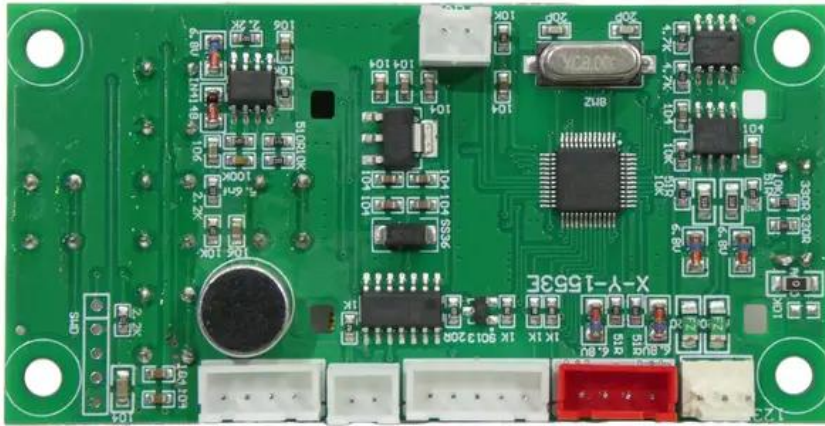

Pcb (Display) LED TMH-B120 Hypno (X-Y-1553E)

Réf. : E6511996
GTIN: 4026397740196

Caractéristiques:

Données techniques:

Poids: 0,03 kg

Contenu de la livraison:

Logistique

EAN / GTIN: 4026397740196
Poids: 0,03 kg
Longueur: 0.09 m
Largeur: 0.04 m
Hauteur: 0.01 m