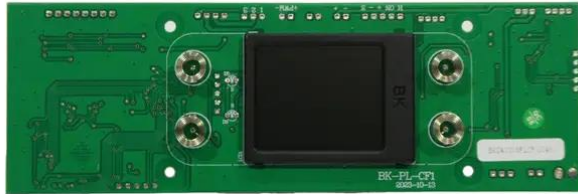

## Pcb (Display)LED Pixel Matrix Panel 2x5 RGB/WW

Réf.: E6512135

GTIN: 4026397743180

---

## Pcb (Display)LED Pixel Matrix Panel 2x5 RGB/WW

Réf. : E6512135

GTIN: 4026397743180

**Caractéristiques:**

---