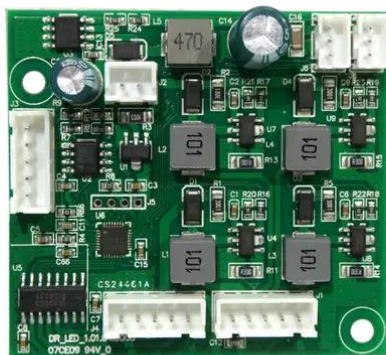

## Pcb (Driver Strobe) LED KLS Laser Bar FX AIR

Réf.: E6512152  
GTIN: 4026397743395

**Prix de catalogue: 9.31 €**  
TVA 19% incl.

---

## Pcb (Driver Strobe) LED KLS Laser Bar FX AIR

Réf. : E6512152  
GTIN: 4026397743395

**Caractéristiques:**

---