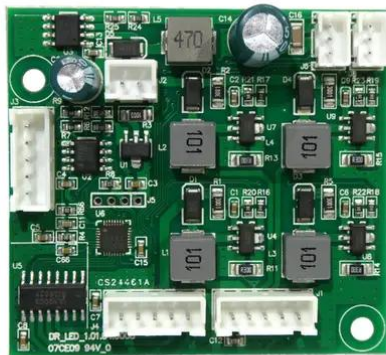

## Pcb (Driver Strobe) LED KLS Laser Bar FX AIR

Réf.: E6512152  
GTIN: 4026397743395

---

## Pcb (Driver Strobe) LED KLS Laser Bar FX AIR

Réf. : E6512152  
GTIN: 4026397743395

**Caractéristiques:**

---