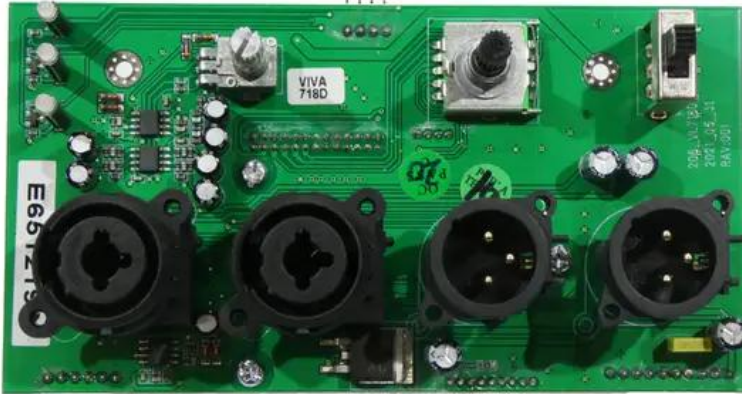

## Pcb (Pre-Amplifier) KX-181A Subwoofer

Réf. : E6512190  
GTIN: 4026397748840

---

---

### Données techniques:

Poids: 0,13 kg

---

---