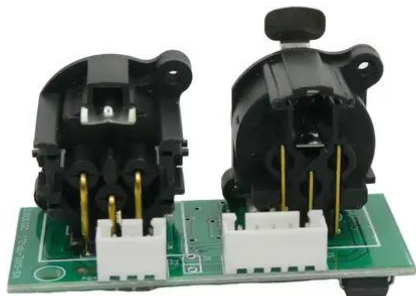

## Pcb (DMX) Dynamic Fog 700 (KS-SXKL-TP2.1)

Réf. : E6512327

GTIN: 4026397747539

---

## Pcb (DMX) Dynamic Fog 700 (KS-SXKL-TP2.1)

Réf. : E6512327

GTIN: 4026397747539