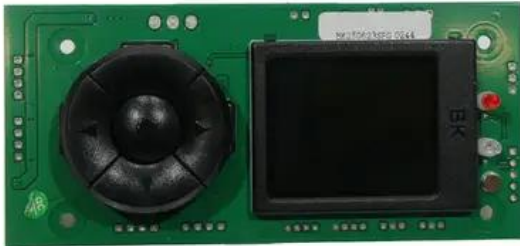

Pcb (Display) LED TMH-W375 Matrix Moving-Head Wash Zoom

Réf. : E6512405
GTIN: 4026397750775

Prix de catalogue: 78.72 €

TVA 19% incl.

Caractéristiques:

Données techniques:

Poids: 0,05 kg

Contenu de la livraison:

Logistique

EAN / GTIN: 4026397750775

Poids: 0,05 kg

Longueur: 0.12 m

Largeur: 0.06 m

Hauteur: 0.03 m