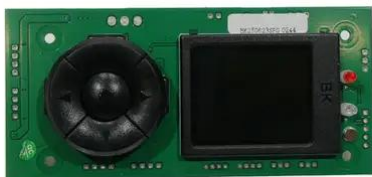

Pcb (Display) LED TMH-W375 Matrix Moving-Head Wash Zoom

Réf. : E6512405

GTIN: 4026397750775

Prix de catalogue: 78.72 €
TVA 19% incl.

Pcb (Display) LED TMH-W375 Matrix Moving-Head Wash Zoom

Réf. : E6512405

GTIN: 4026397750775

Caractéristiques: