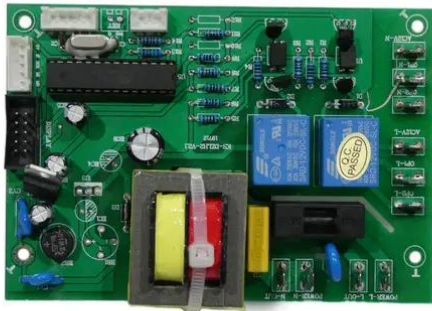

Pcb (Control) Confetti Double Shot DMX (KS-DZLH2-V2.1)

Réf.: E6512411
GTIN: 4026397757835

Pcb (Control) Confetti Double Shot DMX (KS-DZLH2-V2.1)

Réf. : E6512411
GTIN: 4026397757835

Caractéristiques:
