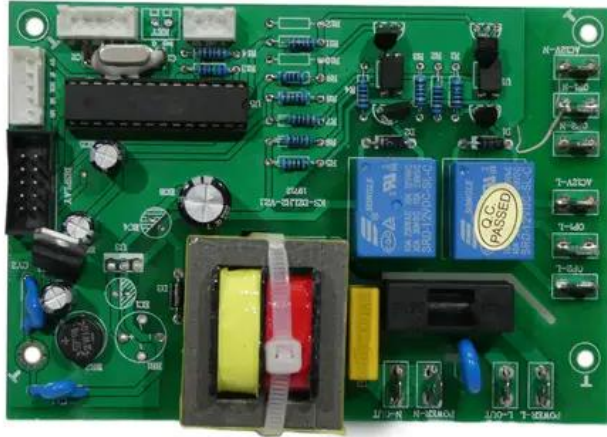

## Pcb (Control) Confetti Double Shot DMX (KS-DZLH2-V2.1)

Réf. : E6512411  
GTIN: 4026397757835

---

---