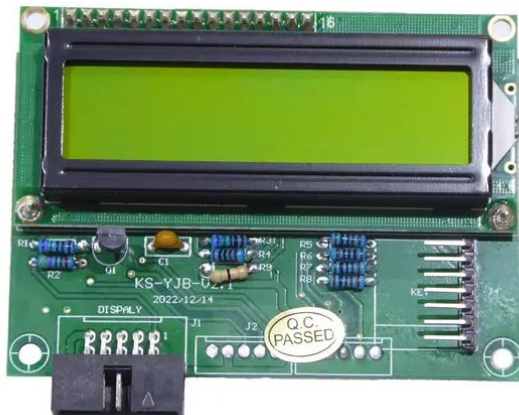

Pcb (Display) Confetti Double Shot DMX

Réf. : E6512413

GTIN: 4026397757828

Pcb (Display) Confetti Double Shot DMX

Réf. : E6512413

GTIN: 4026397757828

Caractéristiques:
