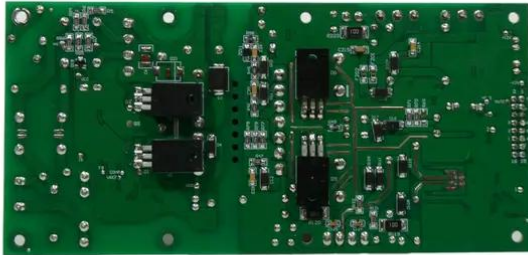

## Pcb (Amplifier) XNG-215A 2-way Speaker, active, DSP

Réf.: E6512425  
GTIN: 4026397754742

---

## Pcb (Amplifier) XNG-215A 2-way Speaker, active, DSP

Réf. : E6512425  
GTIN: 4026397754742

**Caractéristiques:**

---