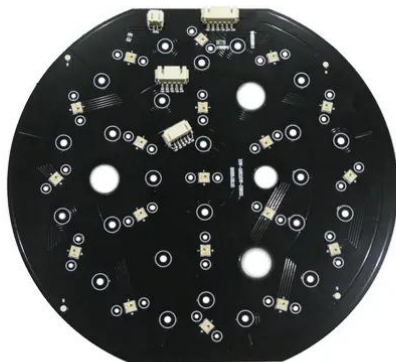

Pcb (LED) LED IP TMH-W285 Hypno Moving-Head Wash

Réf. : E6512597

GTIN: 4026397758696

Pcb (LED) LED IP TMH-W285 Hypno Moving-Head Wash

Réf. : E6512597

GTIN: 4026397758696

Caractéristiques:
