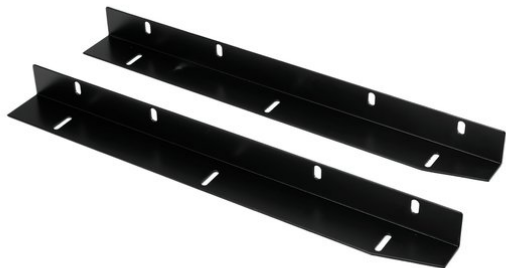

Rack Bracket for LMC-2022FX (2x) black

Réf. : E6519385

GTIN: 4026397684421

Prix de catalogue: 14.58 €
TVA 19% incl.

Rack Bracket for LMC-2022FX (2x) black

Réf. : E6519385

GTIN: 4026397684421

Caractéristiques:
