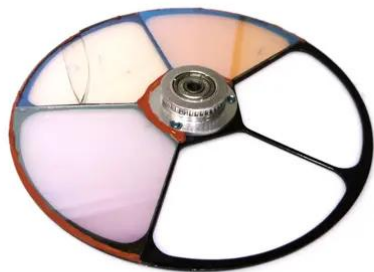

Effect wheel LED SL-600 Ø= 136mm (3+2 Dichros)

Réf. : E6519513

GTIN: 4026397664232

Prix de catalogue: 66.26 €
TVA 19% incl.

Effect wheel LED SL-600 Ø= 136mm (3+2 Dichros)

Réf. : E6519513

GTIN: 4026397664232