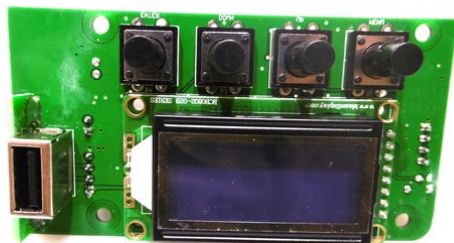

## Pcb (Display) LED Pixel Tower (DIS CH4)

Réf.: E6519524

GTIN: 4026397664881

**Prix de catalogue: 82.47 €**

TVA 19% incl.

---

## Pcb (Display) LED Pixel Tower (DIS CH4)

Réf. : E6519524

GTIN: 4026397664881

**Caractéristiques:**

---