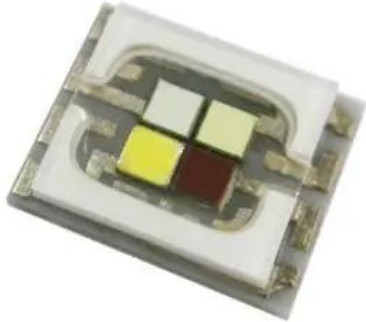

LED COB 15W RGBW PST-15W MK2 COB (PBED-15FTE-S)

Réf. : E6519590
GTIN: 4026397688962

Caractéristiques:

Données techniques:

Poids: 0,04 kg

Contenu de la livraison:

Logistique

EAN / GTIN: 4026397688962
Poids: 0,04 kg
Longueur: 0.08 m
Largeur: 0.08 m
Hauteur: 0.02 m