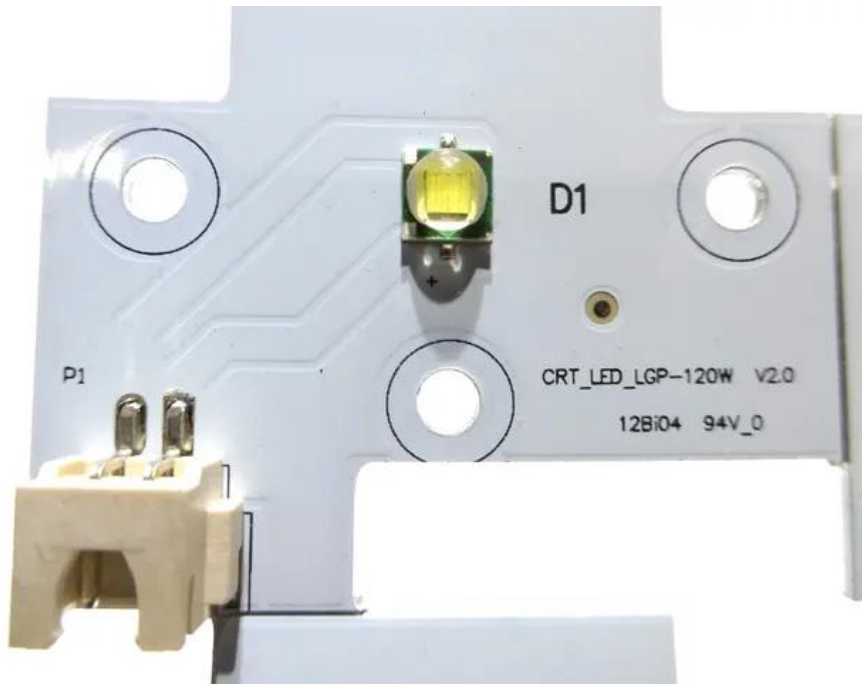

Pcb (LED) LED IP LP-7 Logo-Projektor (CRT_LED_LGP-120W)

Réf. : E6519701
GTIN: 4026397696400

Caractéristiques:

Données techniques:

Poids: 0,01 kg

Contenu de la livraison:

Logistique

EAN / GTIN: 4026397696400
Poids: 0,01 kg
Longueur: 0.04 m
Largeur: 0.04 m
Hauteur: 0.01 m