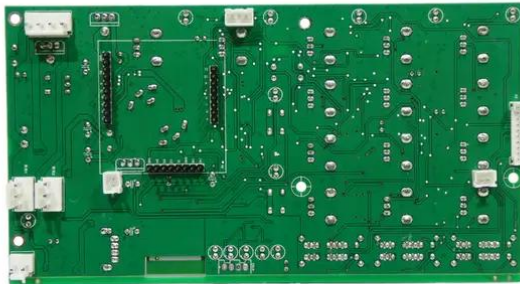

Pcb (Control/BT) PORTY-8A

Réf. : E6519706
GTIN: 4026397696493

Pcb (Control/BT) PORTY-8A

Réf. : E6519706
GTIN: 4026397696493

Caractéristiques:
