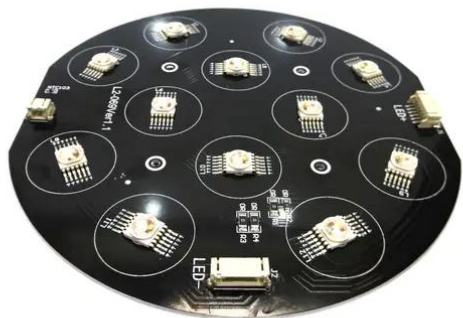

## Pcb (LED) LED SLS-12 HCL MK2 Floor (L2-069Ver1.1)

Réf. : E6519731  
GTIN: 4026397698183

**Prix de catalogue: 81.4 €**  
TVA 19% incl.

---

## Pcb (LED) LED SLS-12 HCL MK2 Floor (L2-069Ver1.1)

Réf. : E6519731  
GTIN: 4026397698183

**Caractéristiques:**

---