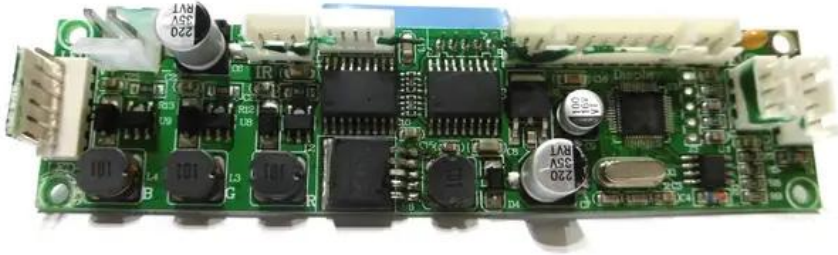

## Pcb (Control) LED WF-30 (H3-212 V1.0)

Réf. : E6519853  
GTIN: 4026397704440

---

---