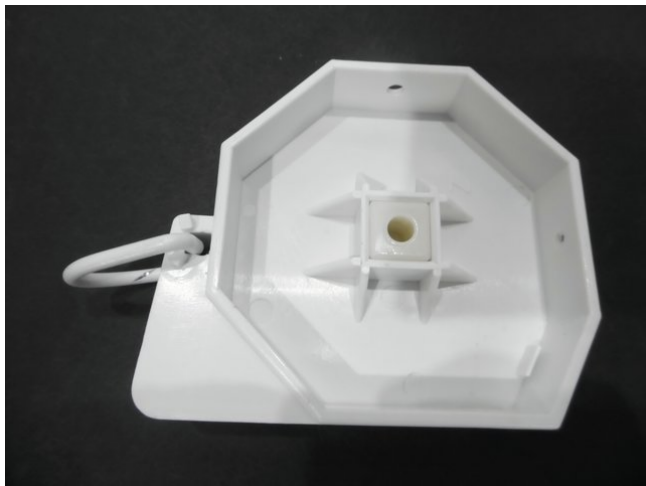

## housing part (Plastic/right/big) projection screen white

Réf. : E6519859

GTIN: 4026397704525

**Prix de catalogue: 6.68 €**  
TVA 19% incl.

---

## housing part (Plastic/right/big) projection screen white

Réf. : E6519859

GTIN: 4026397704525

**Caractéristiques:**

---