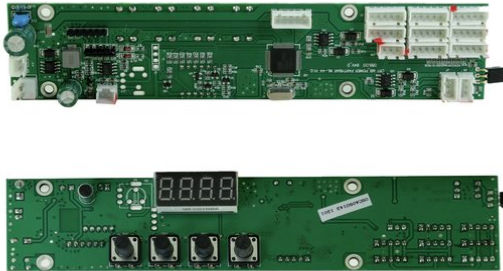

Pcb (Control) LED KLS Laser Bar Next FX (CRT MB_POWER PARTYBAR WL-44)

Réf. : E6519884
GTIN: 4026397705386

Prix de catalogue: 47.12 €
TVA 19% incl.

Pcb (Control) LED KLS Laser Bar Next FX (CRT MB_POWER PARTYBAR WL-44)