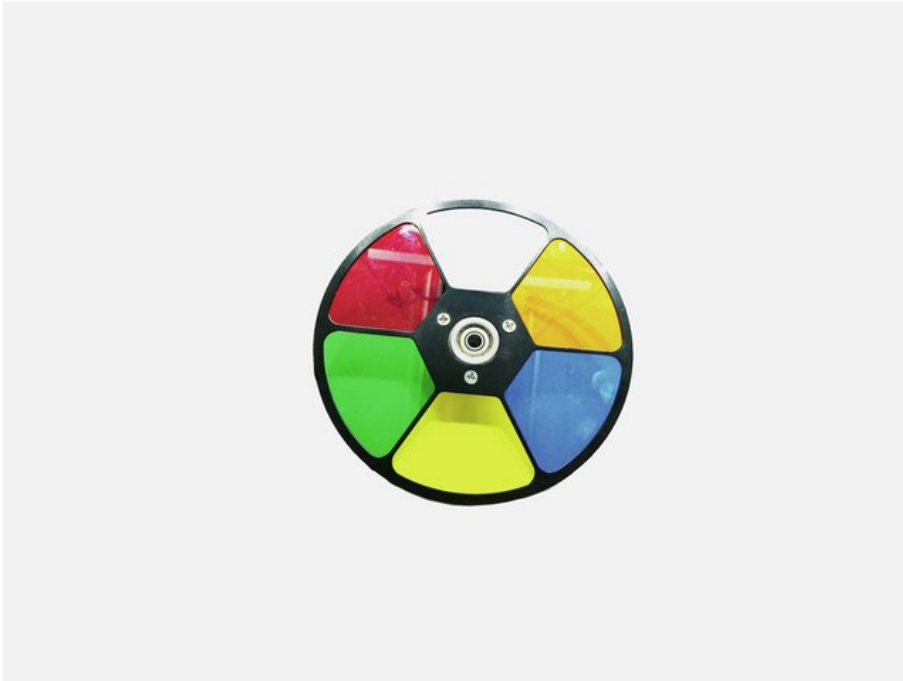

## Color wheel LED SL-350 Ø= 125mm (5+1 Dichros)

Réf. : E6519887  
GTIN: 4026397705485

---

**Prix de catalogue: 56.95 €**

TVA 19% incl.

---

### Données techniques:

Poids: 50 g

---

---