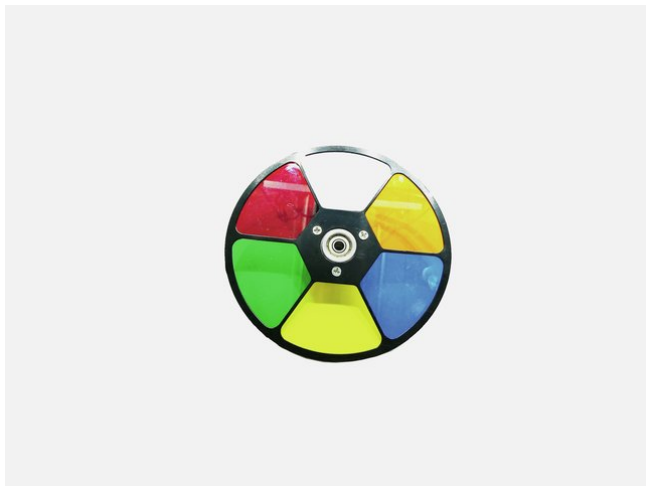

Color wheel LED SL-350 Ø= 125mm (5+1 Dichros)

Réf.: E6519887
GTIN: 4026397705485

Prix de catalogue: 56.95 €
TVA 19% incl.

Color wheel LED SL-350 Ø= 125mm (5+1 Dichros)

Réf. : E6519887
GTIN: 4026397705485

Caractéristiques:
