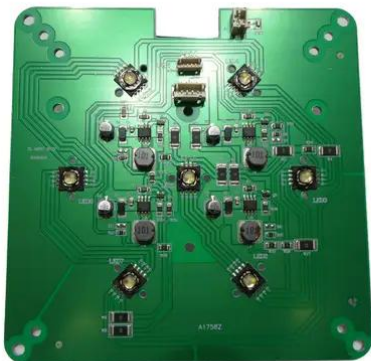

## Pcb (LED) AKKU UP-7 QCL Spot QuickDMX (SL-Q807-BET2)

Réf. : E6519910  
GTIN: 4026397707472

---

## Pcb (LED) AKKU UP-7 QCL Spot QuickDMX (SL-Q807-BET2)

Réf. : E6519910  
GTIN: 4026397707472

**Caractéristiques:**

---