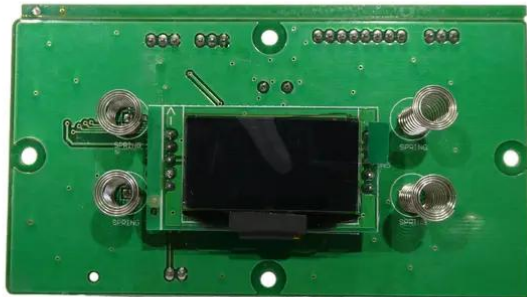

Pcb (Display) AKKU IP UP-4 Entry QCL Spot QuickDMX (P4-073 V1.2)

Réf. : E6519949

GTIN: 4026397709926

Pcb (Display) AKKU IP UP-4 Entry QCL Spot QuickDMX (P4-073 V1.2)

Réf. : E6519949

GTIN: 4026397709926

Caractéristiques:
