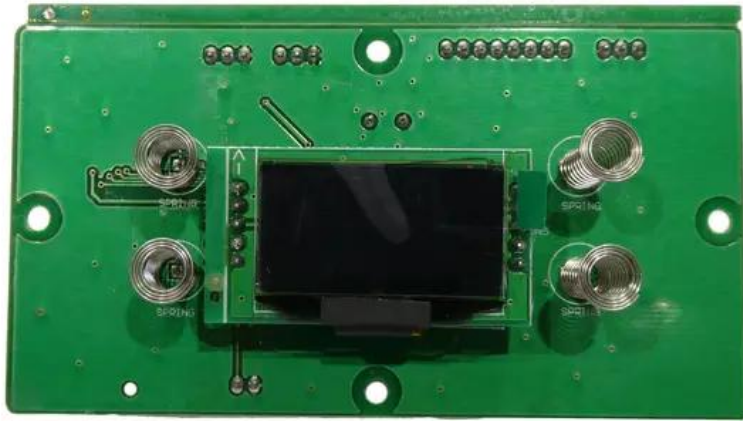

Pcb (Display) AKKU IP UP-4 Entry QCL Spot QuickDMX (P4-073 V1.2)

Réf. : E6519949
GTIN: 4026397709926

Caractéristiques:

Données techniques:

Poids: 0,03 kg

Contenu de la livraison:

Logistique

EAN / GTIN: 4026397709926

Poids: 0,03 kg

Longueur: 0.11 m

Largeur: 0.06 m

Hauteur: 0.03 m