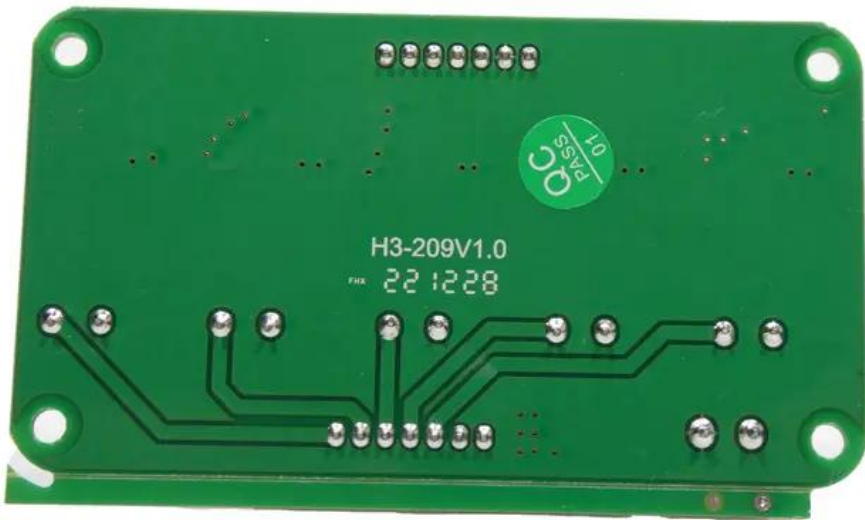

Pcb (driver) LED D-2000 (H3-209 V1.0)

Réf. : E6519987
GTIN: 4026397712094

Caractéristiques:

Données techniques:

Poids: 0,04 kg

Contenu de la livraison:

Logistique

EAN / GTIN: 4026397712094

Poids: 0,04 kg

Longueur: 0.09 m

Largeur: 0.05 m

Hauteur: 0.02 m