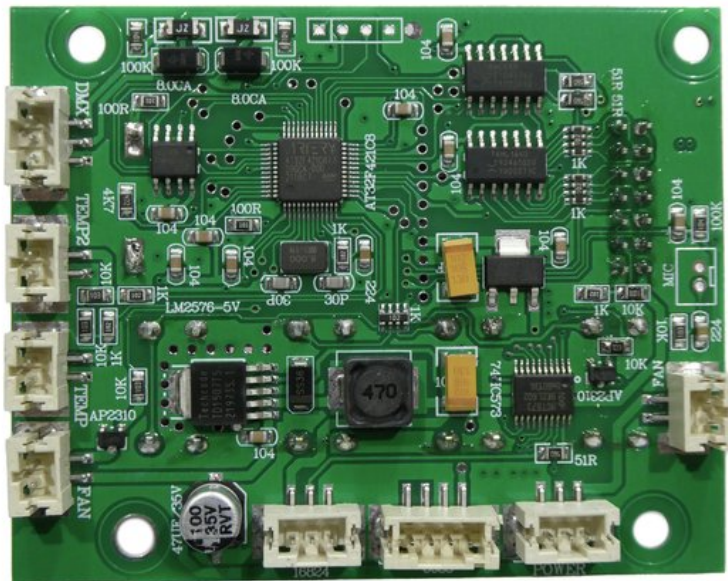

Pcb (Display) LED Mega Strobe 768 Bar (AT-480W-V11.PCB)

Réf. : E6520028
GTIN: 4026397717310

Prix de catalogue: 32.99 €

TVA 19% incl.

Caractéristiques:

Logistique

EAN / GTIN: 4026397717310

Données techniques:
