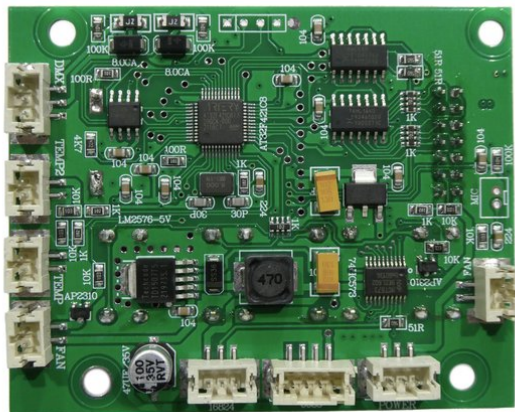

Pcb (Display) LED Mega Strobe 768 Bar (AT-480W-V11.PCB)

Réf. : E6520028

GTIN: 4026397717310

Prix de catalogue: 32.99 €

TVA 19% incl.

Pcb (Display) LED Mega Strobe 768 Bar (AT-480W-V11.PCB)

Réf. : E6520028

GTIN: 4026397717310