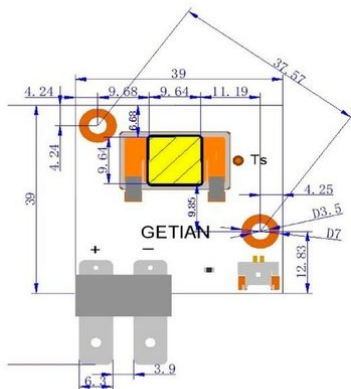

LED COB 150W 8000K LED SL-160 Search Light (GT-FC150X3-1.1)

Réf.: E6520041

GTIN: 4026397715132

Prix de catalogue: 160.22 €
TVA 19% incl.

LED COB 150W 8000K LED SL-160 Search Light (GT-FC150X3-1.1)

Réf. : E6520041

GTIN: 4026397715132

Caractéristiques: