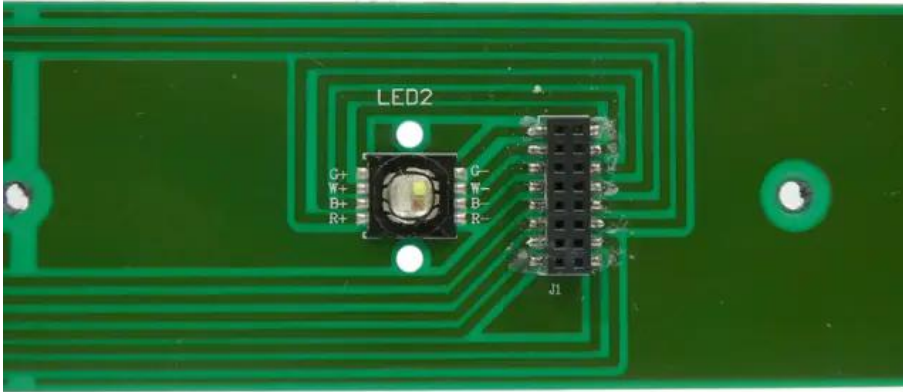

## Pcb (LED) AKKU Bar-6 QCL (SL-LQ806-LIGHT-V2)

Réf. : E6520059  
GTIN: 4026397716863

---

**Prix de catalogue: 32.99 €**

TVA 19% incl.

---

### Données techniques:

Poids: 0,11 kg

---