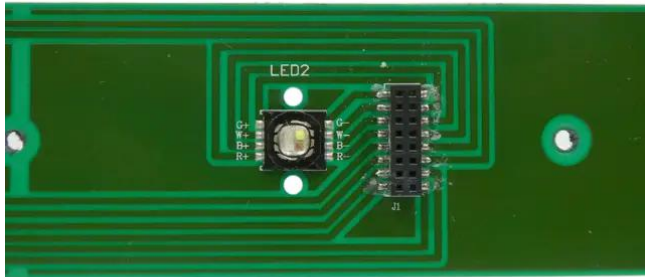

Pcb (LED) AKKU Bar-6 QCL (SL-LQ806-LIGHT-V2)

Réf. : E6520059

GTIN: 4026397716863

Pcb (LED) AKKU Bar-6 QCL (SL-LQ806-LIGHT-V2)

Réf. : E6520059

GTIN: 4026397716863

Caractéristiques:
