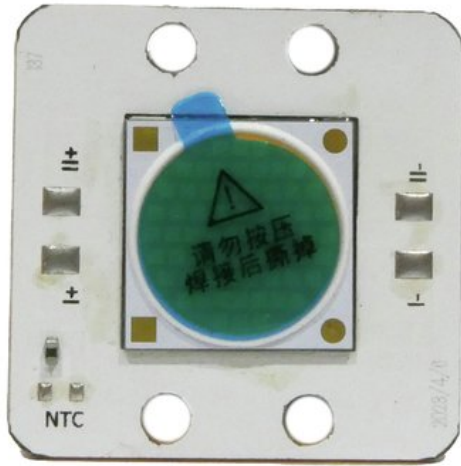

LED COB 60W 3200K LED PFE-60 WW Profile Spot 9-25° (TX-1818W60FC120) Réf. : E6520068

GTIN: 4026397717006

Prix de catalogue: 47.12 €

TVA 19% incl.

Caractéristiques:

Données techniques:

Poids: 10 g

Logistique

EAN / GTIN: 4026397717006

Poids: 0,01 kg

Longueur: 0.03 m

Largeur: 0.03 m

Hauteur: 0.01 m