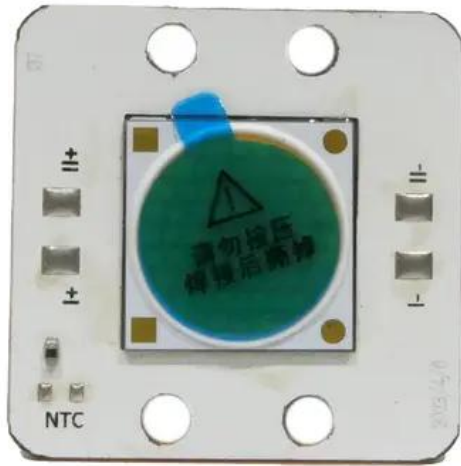

LED COB 60W 3200K LED PFE-60 WW Profile Spot 9-25° (TX-1818W60FC120) Réf. : E6520068

GTIN: 4026397717006

Caractéristiques:

Données techniques:

Poids: 0,01 kg

Contenu de la livraison:

Logistique

EAN / GTIN: 4026397717006

Poids: 0,01 kg

Longueur: 0.03 m

Largeur: 0.03 m

Hauteur: 0.01 m