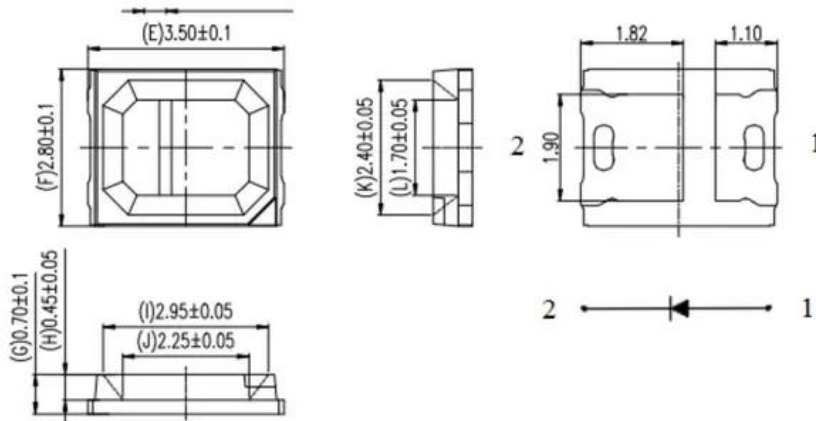

LED HCL 0,2W RGBALC LED PLL-2000 HCL Panel (2835RGBALC)

Réf. : E6520105
GTIN: 4026397718270

Prix de catalogue: 2.36 €

TVA 19% incl.

Caractéristiques:

Logistique

EAN / GTIN: 4026397718270

Données techniques: