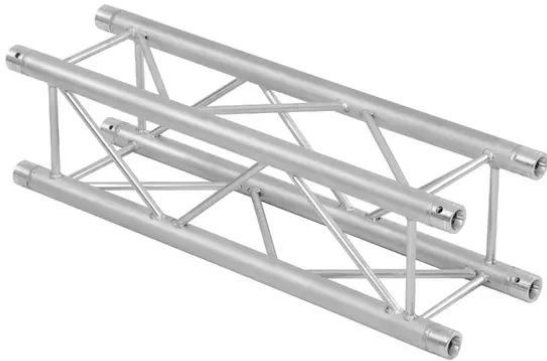

## Set QUADLOCK 6082-2000 + Trusswagen Kombi

Art.n.: 09000050  
GTIN:

---

Alle Rechte vorbehalten. Technische Änderungen und Irrtum vorbehalten.  
Alle Bilder ähnlich, zum Teil Symbolfotos.

## Set QUADLOCK 6082-2000 + Trusswagen Kombi

Art.n.: 09000050  
GTIN:

#### ALUTRUS QUADLOCK 6082-2000 Traversa a 4 punti

Sistema di traverse a 4 punti

- Lega solida EN-AW 6082 per un'elevata resistenza
- Tubi in alluminio di alta qualità con un diametro di 50 mm
- Peso leggero
- Distanza centro foro - centro foro: 240 mm
- Montaggio facile
- Tubo della cinghia: 50 mm
- Certificato TÜV Süd
- Per campi di applicazione come, ad esempio,: Teatro; Allestimenti per fiere e negozi; club/scuole di danza
- Per maggiori informazioni su questo prodotto, consultare "Download" nella scheda tecnica

#### ALUTRUS Carrello di trasporto truss combinato con 3 rotelle

~~Carrello di trasporto con ruote per traverse QUADLOCK e TRILOCK~~  
Alle Rechte vorbehalten. Technische Änderungen und Irrtum vorbehalten.  
Alle Bilder ähnlich, zum Teil Symbolfotos.