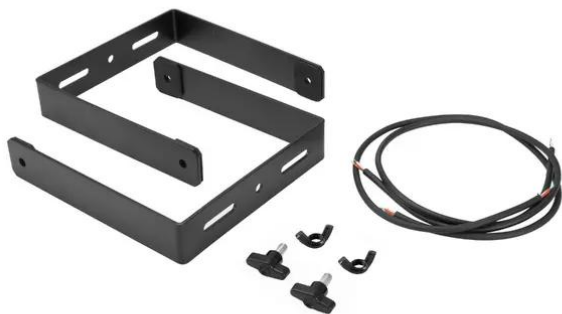

MOLLY-6 Staffa di estensione nera 2x

Art.n.: 11039054
GTIN: 4026397684360

MOLLY-6 Staffa di estensione nera 2x

Art.n.: 11039054
GTIN: 4026397684360

Features :
