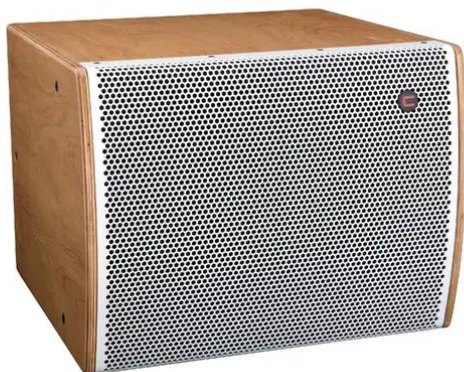

iFIX17S Vented Subwoofer natural/white

Impressive 17" woofer, compact design

Art.n.: 11043627

GTIN:

iFIX17S Vented Subwoofer natural/white

Impressive 17" woofer, compact design

Art.n.: 11043627

GTIN:

Features :

- Real 700 W RMS with accurate deep tones
- Long excursion 17.5" LF drivers with ± 8.5 mm linear Xmax
- Suoni incredibilmente profondi da un alloggiamento ultra compatto
- Alta efficienza per SPL molto elevati con dimensioni ridotte
- Six M8 flying points for added versatility
- Custodia rinforzata per un comportamento dinamico e privo di vibrazioni
- Alloggiamento in legno multistrato di betulla con struttura maschio e femmina
- Con punti di ancoraggio
- Disponibile su richiesta in qualsiasi colore RAL
- Disponibile in vari colori
- Per campi di applicazione come, ad esempio,; Teatro; centri sportivapalestre; club/scuole di danza; Ristoranti, bar e hotel